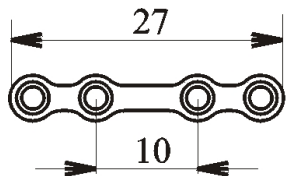

Minidlahy

Miniplates

Minidlaha přímá, 4 otvory, můstek 10 mm

Straight miniplate, 4 holes, 10 mm bridge

Materiál: Titan (ISO 5832-2)

Material: Unalloyed titanium (ISO 5832-2)

Objednací číslo Ordering number

533000

Minidlaha přímá, 4 otvory, můstek 15 mm

Straight miniplate, 4 holes, 15 mm bridge

Materiál: Titan (ISO 5832-2)

Material: Unalloyed titanium (ISO 5832-2)

Objednací číslo Ordering number

533100

Minidlaha přímá, 5 otvorů, můstek 10 mm

Straight miniplate, 5 holes, 10 mm bridge

Materiál: Titan (ISO 5832-2)

Material: Unalloyed titanium (ISO 5832-2)

Objednací číslo Ordering number

533110

Minidlahy

Miniplates

Minidlaha přímá, 5 otvorů, můstek 15 mm

Straight miniplate, 5 holes, 15 mm bridge

Materiál: Titan (ISO 5832-2)
Material: Unalloyed titanium (ISO 5832-2)

Objednací číslo Ordering number

533120

Minidlaha přímá, 6 otvorů, můstek 10 mm

Straight miniplate, 6 holes, 10 mm bridge