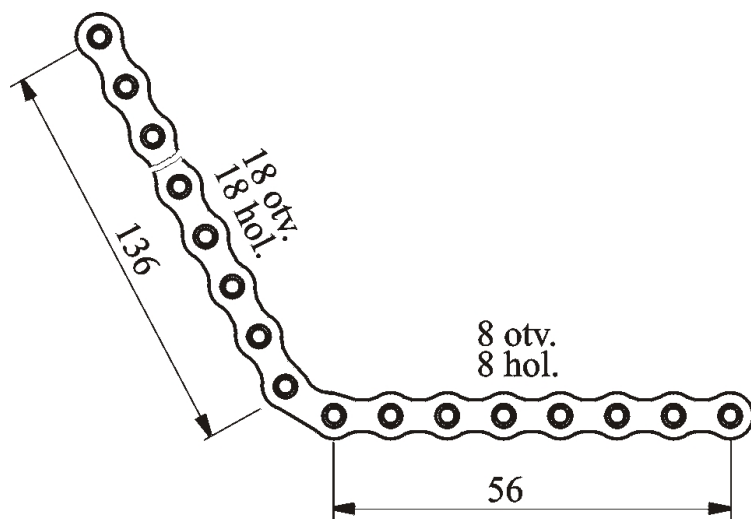

Objednací číslo Ordering number

534900

Minidlaha Y, šikmá pravá, 6 otvorů

Y - oblique miniplate right, 6 holes

Materiál: Titan (ISO 5832-2)

Material: Unalloyed titanium (ISO 5832-2)

Objednací číslo Ordering number

535000

Minidlahy

Miniplates

Minidlaha onkologická přímá, 26 otvorů

Oncological miniplate straight, 26 holes

Materiál: Titan (ISO 5832-2)

Material: Unalloyed titanium (ISO 5832-2)

Objednací číslo Ordering number

535100

Minidlaha onkologická šikmá levá, 26 otvorů

Oncological miniplate L oblique left

Materiál: Titan (ISO 5832-2)

Material: Unalloyed titanium (ISO 5832-2)

Objednací číslo Ordering number

535200

Minidlahy

Miniplates

Minidlaho onkologická šikmá pravá, 26 otvorů

Oncological miniplate L oblique right, 26 holes

Materiál: Titan (ISO 5832/2)

Material: Unalloyed titanium (ISO 5832-2)

Objednací číslo

535300
