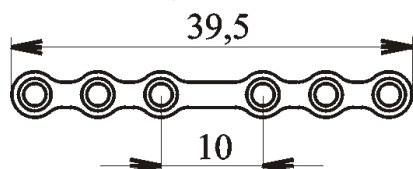

Minidlaha přímá, 4 otvory, můstek 15 mm

Straight miniplate, 4 holes, 15 mm bridge

Materiál: Titan (ISO 5832-2)

Material: Unalloyed titanium (ISO 5832-2)

Objednací číslo Ordering number

533100

Minidlaha přímá, 5 otvorů, můstek 10 mm

Straight miniplate, 5 holes, 10 mm bridge

Materiál: Titan (ISO 5832-2)

Material: Unalloyed titanium (ISO 5832-2)

Objednací číslo Ordering number

533110

Minidlahy

Miniplates

Minidlaha přímá, 5 otvorů, můstek 15 mm

Straight miniplate, 5 holes, 15 mm bridge

Materiál: Titan (ISO 5832-2)
Material: Unalloyed titanium (ISO 5832-2)

Objednací číslo Ordering number

533120

Minidlaha přímá, 6 otvorů, můstek 10 mm

Straight miniplate, 6 holes, 10 mm bridge

Materiál: Titan (ISO 5832-2)
Material: Unalloyed titanium (ISO 5832-2)

Objednací číslo Ordering number

533200

Minidlaha přímá, 26 otvorů

Straight miniplate, 26 holes

Materiál: Titan (ISO 5832-2)
Material: Unalloyed titanium (ISO 5832-2)