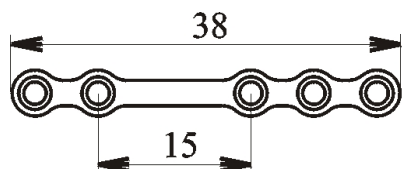

Minidlahy

Miniplates

Minidlaha přímá, 4 otvory, můstek 10 mm

Straight miniplate, 4 holes, 10 mm bridge

Materiál: Titan (ISO 5832-2)

Material: Unalloyed titanium (ISO 5832-2)

Objednací číslo Ordering number

533000

Minidlaha přímá, 4 otvory, můstek 15 mm

Straight miniplate, 4 holes, 15 mm bridge

Materiál: Titan (ISO 5832-2)

Material: Unalloyed titanium (ISO 5832-2)

Objednací číslo Ordering number

533100

Minidlaha přímá, 5 otvorů, můstek 10 mm

Straight miniplate, 5 holes, 10 mm bridge

Materiál: Titan (ISO 5832-2)

Material: Unalloyed titanium (ISO 5832-2)

Objednací číslo Ordering number

533110

Minidlahy

Miniplates

Minidlaha přímá, 5 otvorů, můstek 15 mm

Straight miniplate, 5 holes, 15 mm bridge

Materiál: Titan (ISO 5832-2)
Material: Unalloyed titanium (ISO 5832-2)

Objednací číslo Ordering number

533120

Minidlaha přímá, 6 otvorů, můstek 10 mm

Straight miniplate, 6 holes, 10 mm bridge