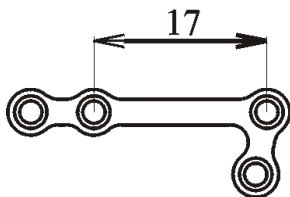

Straight miniplate, 5 holes, 15 mm bridge

Materiál: Titan (ISO 5832-2)
Material: Unalloyed titanium (ISO 5832-2)

Objednací číslo Ordering number

533120

Minidlaha přímá, 6 otvorů, můstek 10 mm

Straight miniplate, 6 holes, 10 mm bridge

Objednací číslo Ordering number

533400

Minidlaha L šikmá pravá, můstek 13 mm

L-oblique miniplate right, 13 mm bridge

Materiál: Titan (ISO 5832-2)

Material: Unalloyed titanium (ISO 5832-2)

Objednací číslo Ordering number

533500

Minidlaha L, šikmá levá, můstek 17 mm

L - oblique miniplate left, 17 mm bridge

Materiál: Titan (ISO 5832-2)

Material: Unalloyed titanium (ISO 5832-2)

Objednací číslo Ordering number

533600

Minidlaha L, šikmá pravá, můstek 17 mm

L - oblique miniplate right, 17 mm bridge

Materiál: Titan (ISO 5832-2)

Material: Unalloyed titanium (ISO 5832-2)

Objednací číslo Ordering number

533700

Minidlaha Y, 4 otvory, můstek 13 mm

Y - miniplate, 4 holes, 13 mm bridge