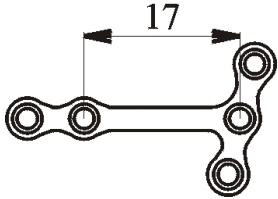

Objednací číslo Ordering number

534100

Minidlaha T, šikmá pravá, můstek 13 mm

T - oblique miniplate right, 13 mm bridge

Materiál: Titan (ISO 5832-2)

Material: Unalloyed titanium (ISO 5832-2)

Objednací číslo Ordering number

534200

Minidlahy

Miniplates

Minidlaha T, šikmá levá, můstek 17 mm

T - oblique miniplate left, 17 mm bridge

Materiál: Titan (ISO 5832-2)

Material: Unalloyed titanium (ISO 5832-2)

Objednací číslo Ordering number

534300

Minidlaha T, šikmá pravá, můstek 17 mm

T - oblique miniplate right, 17 mm bridge

Materiál: Titan (ISO 5832-2)

Material: Unalloyed titanium (ISO 5832-2)

Objednací číslo Ordering number

534400

Minidlaha sagitální levá, můstek 11 mm

Sagittal split miniplate left, 11 mm bridge

Materiál: Titan (ISO 5832-2)

Material: Unalloyed titanium (ISO 5832-2)

Objednací číslo Ordering number

534500

Minidlaha sagitální pravá, můstek 11 mm
Sagittal split miniplate right, 11 mm bridge