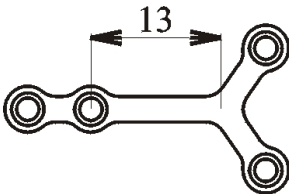

533500

Minidlaha L, šikmá levá, můstek 17 mm

L - oblique miniplate left, 17 mm bridge

Materiál: Titan (ISO 5832-2)

Material: Unalloyed titanium (ISO 5832-2)

Objednací číslo Ordering number

533600

Minidlaha L, šikmá pravá, můstek 17 mm

L - oblique miniplate right, 17 mm bridge

Materiál: Titan (ISO 5832-2)

Material: Unalloyed titanium (ISO 5832-2)

Objednací číslo Ordering number

533700

Minidlaha Y, 4 otvory, můstek 13 mm

Y - miniplate, 4 holes, 13 mm bridge

Materiál: Titan (ISO 5832-2)

Material: Unalloyed titanium (ISO 5832-2)

Objednací číslo Ordering number

533800

Minidlaha Y, 4 otvory, můstek 17 mm

Y - miniplate, 4 holes, 17 mm bridge

Materiál: Titan (ISO 5832-2)

Material: Unalloyed titanium (ISO 5832-2)

Objednací číslo Ordering number

533900

Minidlahy

Miniplates

Minidlaha T, 6 otvorů

T - miniplate, 6 holes

Materiál: Titan (ISO 5832-2)