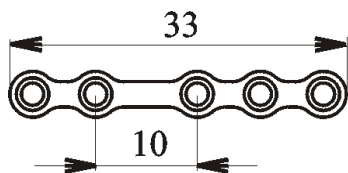

Minidlahy

Miniplates

Minidlaha přímá, 4 otvory, můstek 10 mm

Straight miniplate, 4 holes, 10 mm bridge

Materiál: Titan (ISO 5832-2)

Material: Unalloyed titanium (ISO 5832-2)

Objednací číslo Ordering number

533000

Minidlaha přímá, 4 otvory, můstek 15 mm

Straight miniplate, 4 holes, 15 mm bridge

Materiál: Titan (ISO 5832-2)

Material: Unalloyed titanium (ISO 5832-2)

Objednací číslo Ordering number

533100

Minidlaha přímá, 5 otvorů, můstek 10 mm

Straight miniplate, 5 holes, 10 mm bridge

Materiál: Titan (ISO 5832-2)

Material: Unalloyed titanium (ISO 5832-2)

Objednací číslo Ordering number

533110

Minidlahy

Miniplates

Minidlaha přímá, 5 otvorů, můstek 15 mm

Straight miniplate, 5 holes, 15 mm bridge

Materiál: Titan (ISO 5832-2)
Material: Unalloyed titanium (ISO 5832-2)

Objednací číslo Ordering number

533120

Minidlaha přímá, 6 otvorů, můstek 10 mm

Straight miniplate, 6 holes, 10 mm bridge