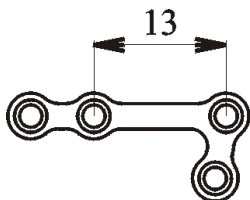

Straight miniplate, 5 holes, 15 mm bridge

Materiál: Titan (ISO 5832-2)
Material: Unalloyed titanium (ISO 5832-2)

Objednací číslo Ordering number

533120

Minidlaha přímá, 6 otvorů, můstek 10 mm

Straight miniplate, 6 holes, 10 mm bridge

Materiál: Titan (ISO 5832-2)
Material: Unalloyed titanium (ISO 5832-2)

Objednací číslo Ordering number

533200

Minidlaha přímá, 26 otvorů

Straight miniplate, 26 holes

Materiál: Titan (ISO 5832-2)
Material: Unalloyed titanium (ISO 5832-2)

Objednací číslo Ordering number

533300

Minidlahy

Miniplates

Minidlaha L šikmá levá, můstek 13 mm

L-oblique miniplate left, 13 mm bridge

Materiál: Titan (ISO 5832-2)

Material: Unalloyed titanium (ISO 5832-2)

Objednací číslo Ordering number

533400

Minidlaha L šikmá pravá, můstek 13 mm

L-oblique miniplate right, 13 mm bridge

Materiál: Titan (ISO 5832-2)

Material: Unalloyed titanium (ISO 5832-2)

Objednací číslo Ordering number