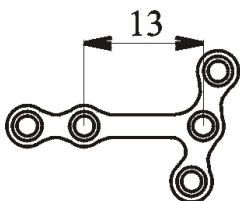

Material: Unalloyed titanium (ISO 5832-2)

Objednací číslo Ordering number

533900

Minidlahy

Miniplates

Minidlaha T, 6 otvorů

T - miniplate, 6 holes

Materiál: Titan (ISO 5832-2)

Material: Unalloyed titanium (ISO 5832-2)

Objednací číslo Ordering number

534000

Minidlaha T, šikmá levá, můstek 13 mm

T - oblique miniplate left, 13 mm bridge

Materiál: Titan (ISO 5832-2)

Material: Unalloyed titanium (ISO 5832-2)

Objednací číslo Ordering number

534100

Minidlaha T, šikmá pravá, můstek 13 mm

T - oblique miniplate right, 13 mm bridge

Materiál: Titan (ISO 5832-2)

Material: Unalloyed titanium (ISO 5832-2)

Objednací číslo Ordering number

534200

Minidlahy

Miniplates

Minidlaha T, šikmá levá, můstek 17 mm

T - oblique miniplate left, 17 mm bridge

Materiál: Titan (ISO 5832-2)

Material: Unalloyed titanium (ISO 5832-2)

Objednací číslo Ordering number