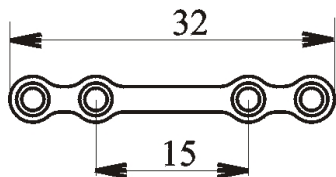

Minidlahy

Miniplates

Minidlaha přímá, 4 otvory, můstek 10 mm

Straight miniplate, 4 holes, 10 mm bridge

Materiál: Titan (ISO 5832-2)

Material: Unalloyed titanium (ISO 5832-2)

Objednací číslo Ordering number

533000

Minidlaha přímá, 4 otvory, můstek 15 mm

Straight miniplate, 4 holes, 15 mm bridge

Materiál: Titan (ISO 5832-2)

Material: Unalloyed titanium (ISO 5832-2)

Objednací číslo Ordering number

533100

Minidlaha přímá, 5 otvorů, můstek 10 mm

Straight miniplate, 5 holes, 10 mm bridge

Materiál: Titan (ISO 5832-2)

Material: Unalloyed titanium (ISO 5832-2)

Objednací číslo Ordering number

533110

Minidlahy

Miniplates

Minidlaha přímá, 5 otvorů, můstek 15 mm

Straight miniplate, 5 holes, 15 mm bridge

Materiál: Titan (ISO 5832-2)
Material: Unalloyed titanium (ISO 5832-2)

Objednací číslo Ordering number

533120

Minidlaha přímá, 6 otvorů, můstek 10 mm

Straight miniplate, 6 holes, 10 mm bridge