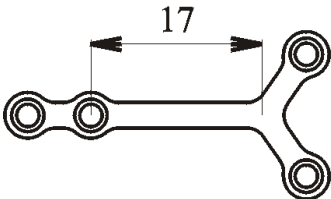

L - oblique miniplate right, 17 mm bridge

Materiál: Titan (ISO 5832-2)

Material: Unalloyed titanium (ISO 5832-2)

Objednací číslo Ordering number

533700

Minidlaha Y, 4 otvory, můstek 13 mm

Y - miniplate, 4 holes, 13 mm bridge

Materiál: Titan (ISO 5832-2)

Material: Unalloyed titanium (ISO 5832-2)

Objednací číslo Ordering number

533800

Minidlaha Y, 4 otvory, můstek 17 mm

Y - miniplate, 4 holes, 17 mm bridge

Materiál: Titan (ISO 5832-2)

Material: Unalloyed titanium (ISO 5832-2)

Objednací číslo Ordering number

533900

Minidlahy

Miniplates

Minidlaha T, 6 otvorů

T - miniplate, 6 holes

Materiál: Titan (ISO 5832-2)

Material: Unalloyed titanium (ISO 5832-2)

Objednací číslo Ordering number

534000

Minidlaha T, šikmá levá, můstek 13 mm

T - oblique miniplate left, 13 mm bridge

Materiál: Titan (ISO 5832-2)

Material: Unalloyed titanium (ISO 5832-2)