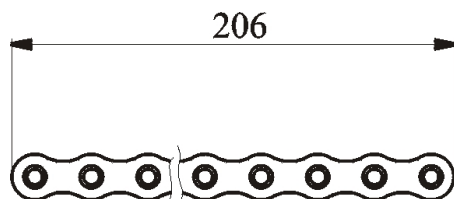

535000

Minidlahy

Miniplates

Minidlaha onkologická přímá, 26 otvorů

Oncological miniplate straight, 26 holes

Materiál: Titan (ISO 5832-2)

Material: Unalloyed titanium (ISO 5832-2)

Objednací číslo Ordering number