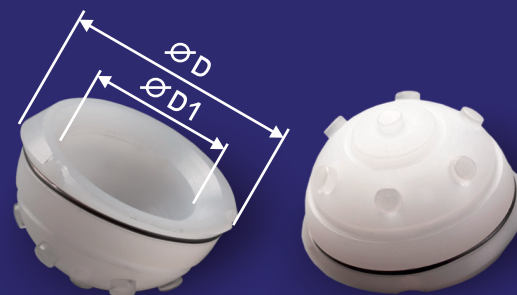

Totální endoprotéza kyčelního kloubu pro psy typ CANIS

Charakteristika implantátu:

- Cementovaná jamka i dřík
- Vysoká modularita implantátu: dřík + hlavice + jamka
- Dva průměry hlavice s různými délkami krčků
- Větší průměry jamek jsou osazeny centralizéry pro zajištění rovnoměrné vrstvy cementu
- Povrch dřίκů a hlavice leštěn na zrcadlový lesk

Cementovaný dřík

Velikost	L [mm]	Objednací číslo
1	66,3	399861
2	75,5	399862
3	83,3	399863
4	91,4	399864

Cementovaná jamka antiluxační

$\varnothing D/D1$ [mm]	Objednací číslo	Poznámka
20/14	399881	
22/14	399882	
25/17	399885	
27/17	399886	s centralizérem
29/17	399887	s centralizérem
31/17	399888	s centralizérem

Hlavice

$\varnothing D$ [mm]	Ofset středu hlavice	Objednací číslo
14	+3	399871
14	+6	399872
14	+9	399873
17	+0	399875
17	+3	399876
17	+6	399877
17	+9	399878

Cementovaná jamka standard

$\varnothing D/D1$ [mm]	Objednací číslo	Poznámka
20/14	399891	
22/14	399892	
25/17	399895	
27/17	399896	s centralizérem
29/17	399897	s centralizérem
31/17	399898	s centralizérem

Instrumentarium: